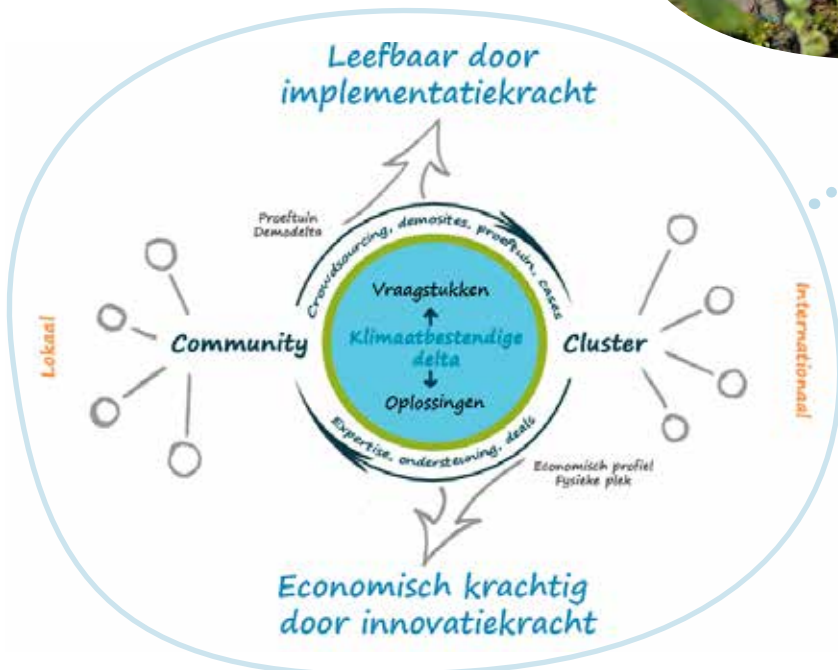

CLIMATE CAMPUS

Towards a climate adaptive delta.

Kennis- en innovatienetwerk voor klimaatbestendige delta's

Climate Campus is een waardevol kennis- en innovatienetwerk voor climate adaptive delta's. Een krachtenbundeling van ruim veertig organisaties met de gezamenlijke ambitie om vanuit de regio IJssel-Vechtdelta een internationale proeftuin voor klimaatadaptatie in te richten. De initiatiefnemers zetten zich in voor de implementatie en versnelling van klimaatadaptatie, in samenhang met maatschappelijke transitie als energie, voedsel en gezondheid, smart. Zij doen dit in verbinding met de community (inwoners, instellingen en bedrijven) om regio's klimaatbestendig te ontwikkelen tot stedelijke en landelijke gebieden met een hoge kwaliteit van leven en een krachtige economie.

Climate Campus is een stichting met een bestuur waarin de vijf O's vertegenwoordigd zijn: onderwijs, onderzoek, overheid, ondernemers en (van) 'onderop'.

CLUSTER

Cluster van professionals met kennis en diensten voor klimaatbestendige delta's

Climate Campus promoot projecten en programma's in de ('demodelta') IJssel-Vechtdelta en de wijde regio. Zij stimuleert innovaties, start-ups, voorbeeldprojecten, onderzoeken, trainingen en opleidingen voor klimaatadaptatie.

COMMUNITY

Community van 'eindgebruikers', inwoners, woningcorporaties, zorginstellingen, bedrijven en iedereen met een vraag over klimaatbestendig wonen, werken, ontwikkelen, ondernemen.

Excelleren in klimaatadaptatie door uitblinken in implementatiekracht